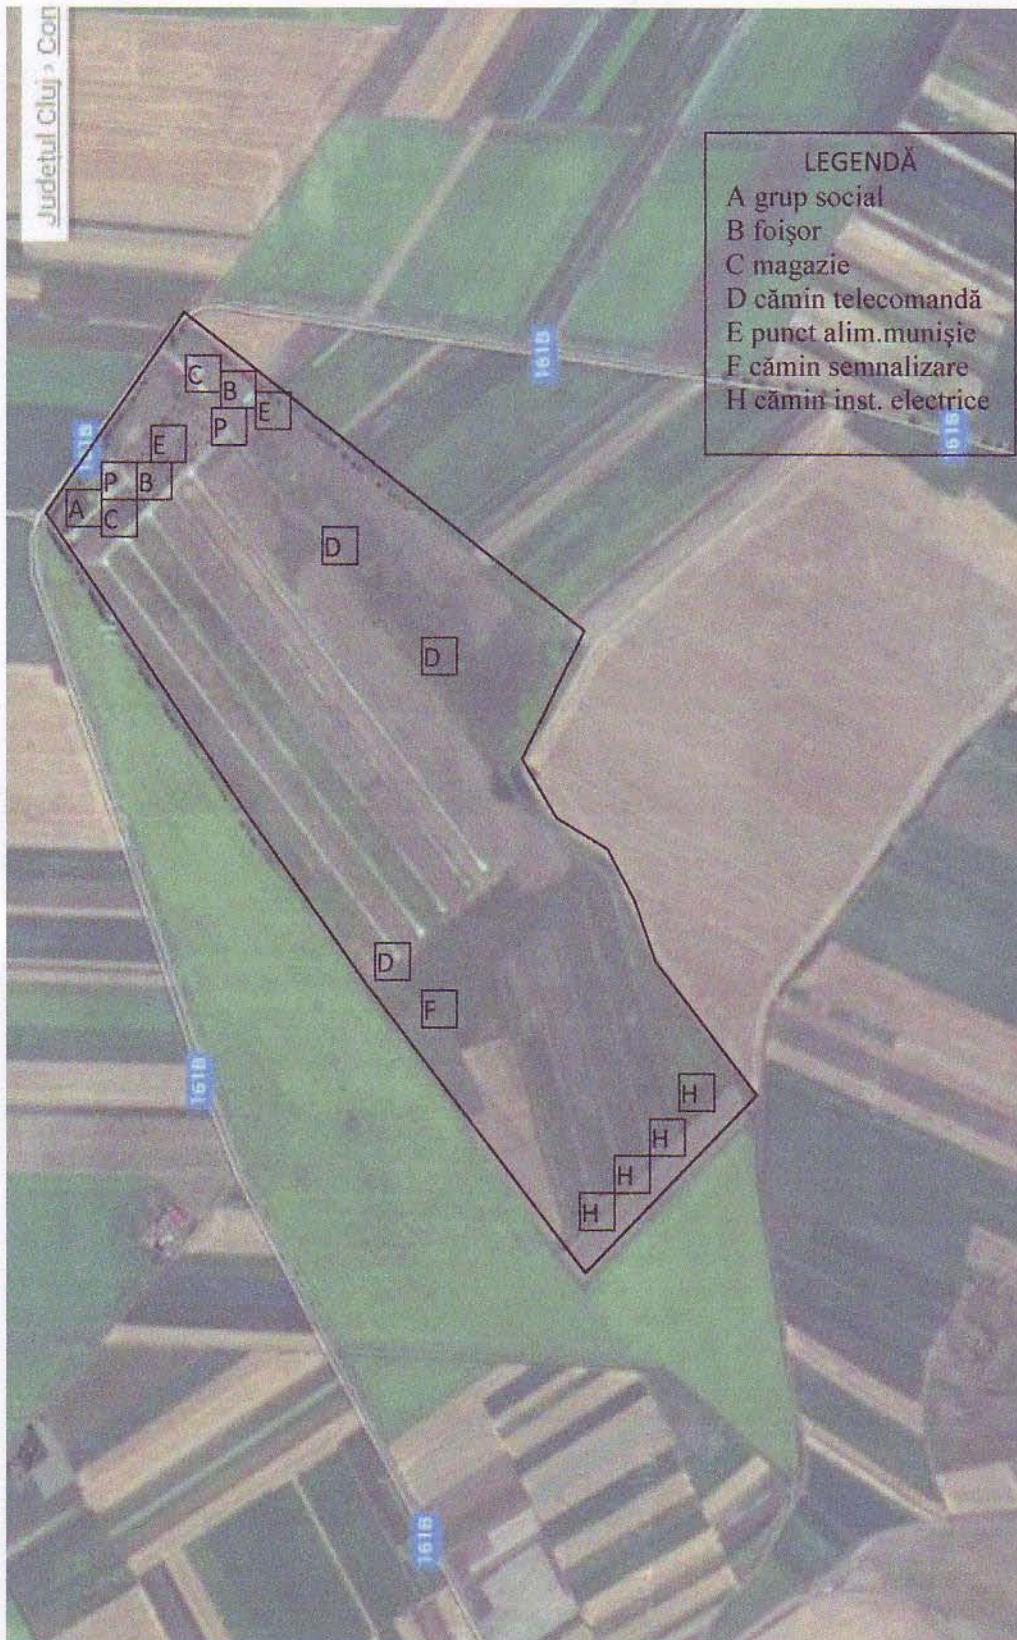

02 aprilie 2014

Nr. A -

- TURDA -

**EXTRAS DIN DOSARUL DE OMOLOGARE nr. A/S 608 din 14.12.2010 al  
POLIGONULUI DE TRAGERE AUTOMATIZAT BOGATA**

**1. Tip : Poligon permanent**

**Destinație :** Poligon de antrenament și executarea tragerilor cu: pistolul, pistol automat, pistolul mitralieră, pușcă automată, pușcă semiautomată, pușcă cu repetiție, pușcă mitralieră, carabină, pușcă semiautomată cu lunetă, mitralieră, aruncătorul de grenade(dispozitiv TI), mitraliera calibru 7,62 mm, mitraliera A.A. calibru 12,7 mm, mitraliera calibru 14,5 mm, lansator de grenade cal. 40 mm Md. AG-G36, trageri de recepție de către I.M. Cugir - trageri de recepție cu armamentul și muniția din fabricația curentă, mitraliera A.A. calibru 14,5 mm, mitraliera Z.V.-2, mitraliera M.R.-4, muniție calibru 12,5 și 14,5 mm, trageri de omologare pentru noi tipuri de tehnică militară, omologări prototip, serie „O”, aruncarea grenadelor de mână de război, ședințe de distrugerii;

**4. Plan de situație al poligonului: Conform Anexei 1.**

**5. Dimensiunea sectoarelor de siguranță: Conform Anexei 2.**

**6. Zone militare restricționate: Conform Anexei 3.**

UNITĂȚII MILITARE 01515

BOBOC

Harta cu sectoarele de siguranță în poligonul Automatizat Bogata

Plan de situație al poligonului Automatizat Bogata

Zone restricționate în poligonului automatizat Bogata