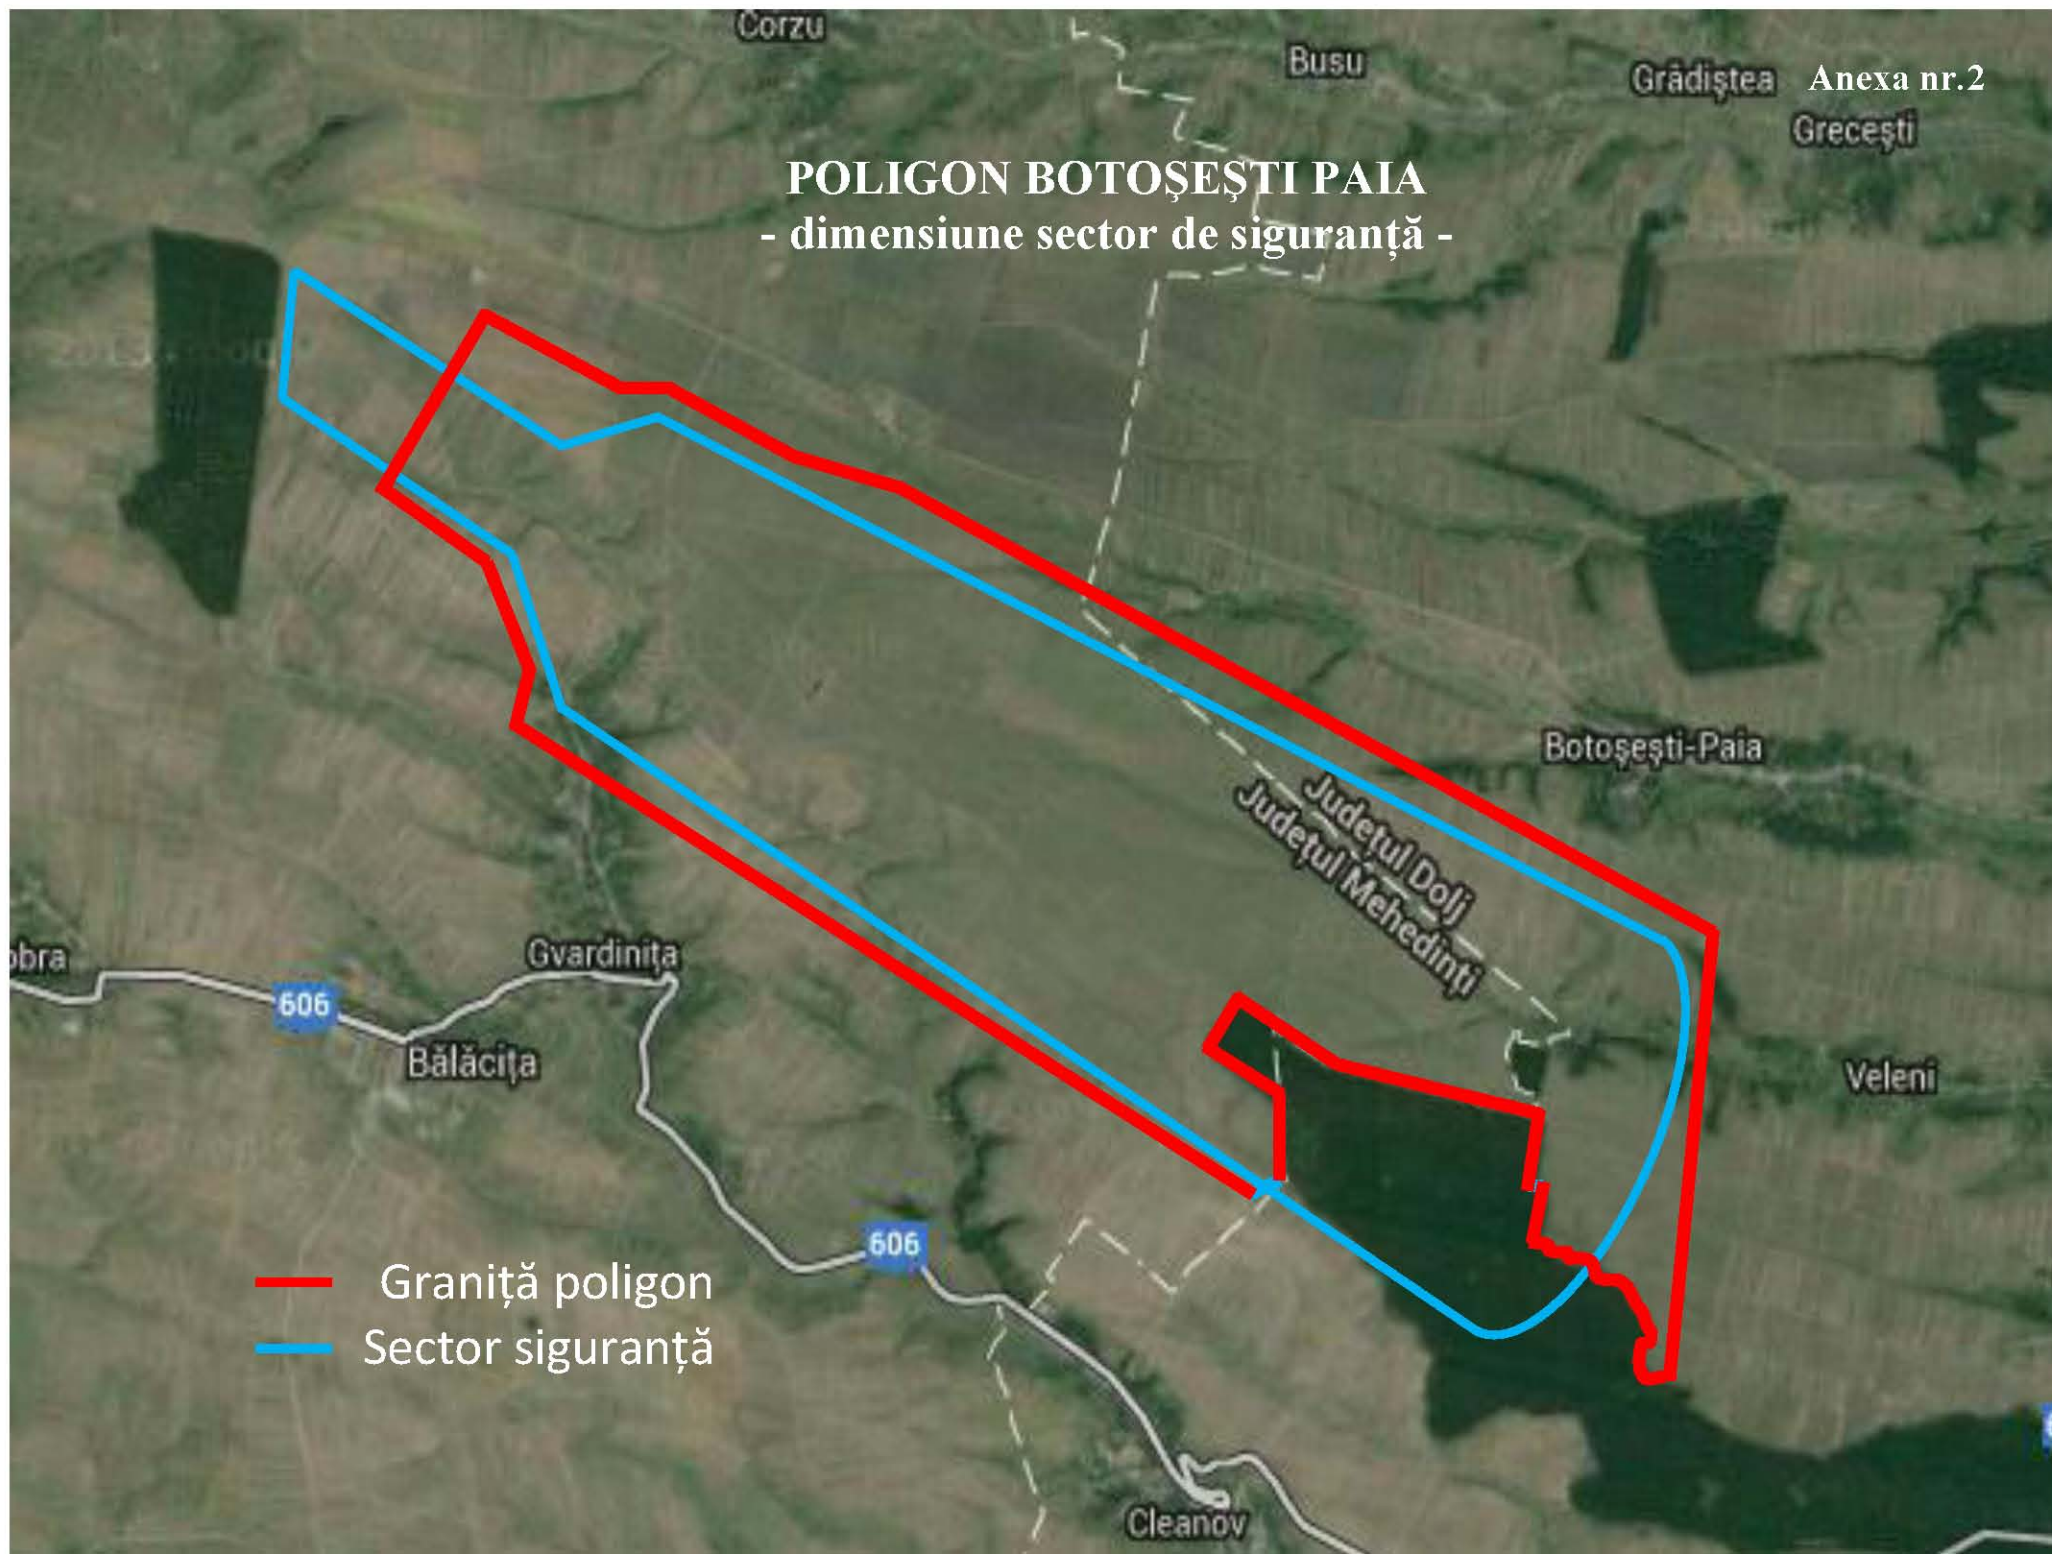

Cu cel puțin 48 ore înainte de executarea tragerilor, comandantul poligonului aprobă difuzarea unui comunicat de presă către reprezentanții mass-media locală și notifică organele administrației publice locale cu privire la perioada și tipul activităților executate, în vederea informării populației din comuna Botoșești Paia, Carpen, Bălăcița, Seaca de Pădure, Ocolul silvic Vinju Mare.

# POLIGON BOTOȘEȘTI PAIA - plan de situație -

Botoșești-Paia

Județul Dolj  
Județul Mehedinți

obra

Gvardinița

606

Bălăcița

606

Veleni

— Graniță poligon

Cleanov

6

**POLIGON BOTOȘEȘTI PAIA**  
**- dimensiune sector de siguranță -**

-  Graniță poligon
-  Sector siguranță

**POLIGON BOTOȘEȘTI PAIA  
- raioanele obiectivelor -**

 Raioane obiective